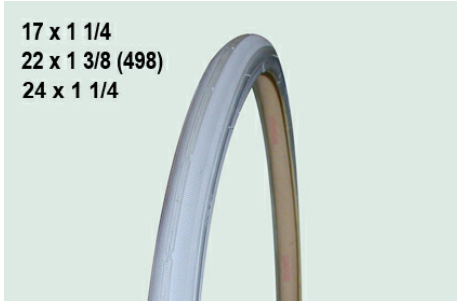

29,22 (1)

Bergh Special Products B.V.

T. 0031 314 359490

F. 0031 314 359240

info@berghspecialproducts.nl

www.rolstoelonderdelen.nl

17 x 1 1/4
22 x 1 3/8 (498)
24 x 1 1/4

Golden Boy visgraat